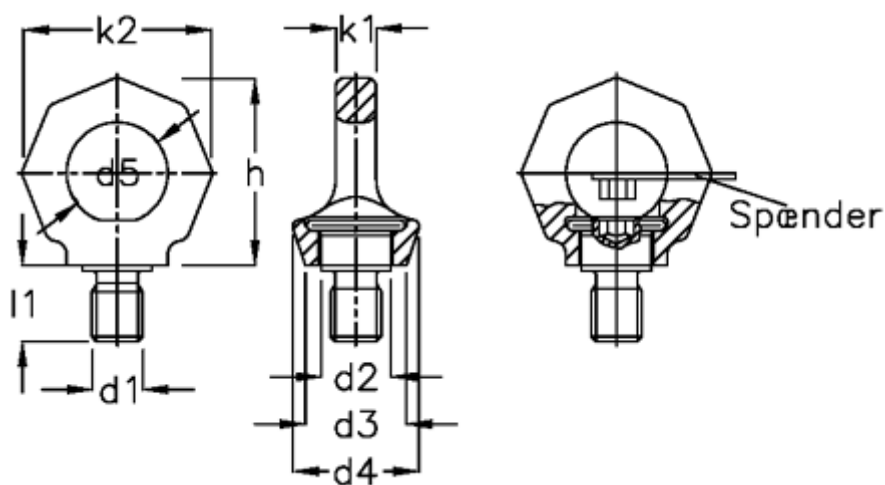

# Data Sheet

Article number: 20581M36A  
Description: E+G Lifting eye bolts  
GN 581-M36-A

## Measures

d1 = M36	K2	= 135
d2 = 49.5	l1	= 54
d3 = 75	Nominal drive = 7t (70000N)	
d4 = 90		
d5 = 72		
d6 = -		
H = 135		
K1 = 29.0		